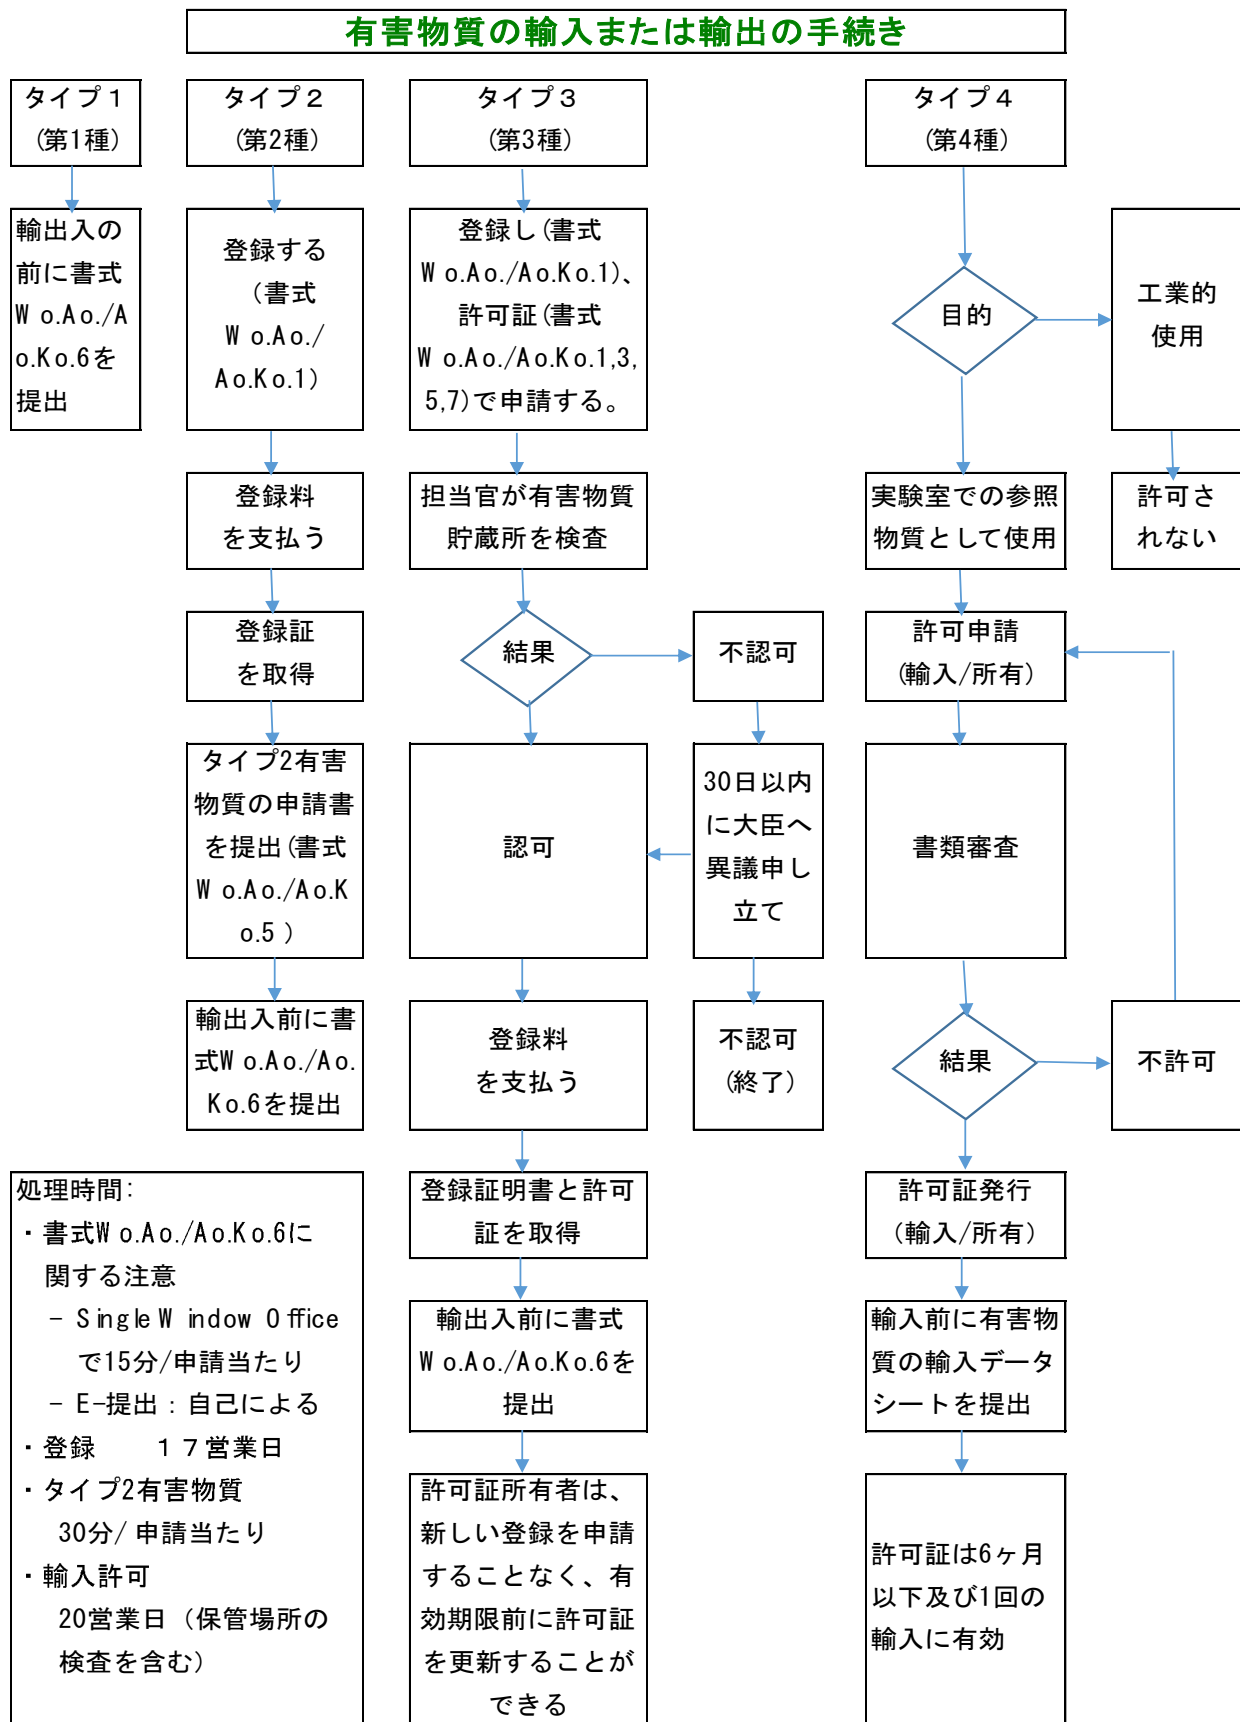

[事務局による仮訳です。御参考まで。]

[英文] https://www.jetro.go.jp/thailand/e_survey/hazardousact.html

注： これらの手順は、有害物質の輸出入にのみ適用されます。